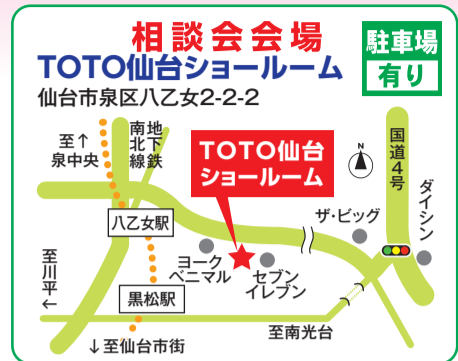

住宅リフォーム相談会 開催日 4月6日(土)・7日(日) 10:00~16:00

会場 **TOTO仙台ショールーム** 仙台市泉区 八乙女2-2-2
宮城野原店ショールームでも同時開催 仙台市宮城野区 銀杏町7-35

ご来場、お電話お見積りご依頼の方に
**もれなく50,000円分の
 工事券をプレゼント!!**
(70万円以上のご成約で、ご利用できます。)

ご来場予約の方に
**クオカード1,000円
 プレゼント!!**
(お席をご準備させていただきます。お見積りのご訪問時にお渡し致します。)