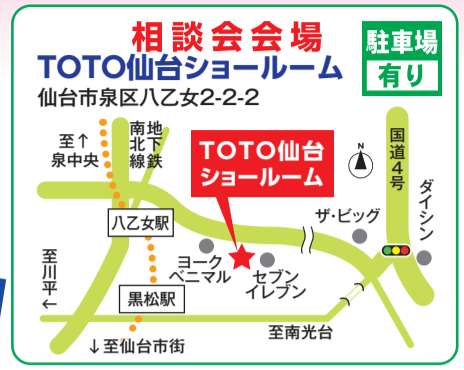

# 春の住宅リフォーム相談会 開催日 3月2日(土)・3日(日) 10:00~16:00

**会場** **TOTO仙台ショールーム** 仙台市泉区 八乙女2-2-2  
**宮城野原店ショールームでも同時開催** 仙台市宮城野区 銀杏町7-35

ご来場、お電話お見積りご依頼の方に  
**もれなく50,000円分の  
 工事券をプレゼント!!**  
(70万円以上のご成約でご利用できます。)

ご来場予約の方に  
**クオカード1,000円  
 プレゼント!!**  
(お席をご準備させていただきます。お見積りのご訪問時にお渡し致します。)