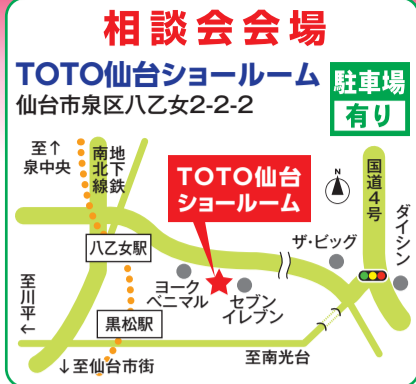

新春初売り

お見積り無料

開催日 **1月13日(土)・14日(日)** 10:00~16:00

会場 **TOTO仙台ショールーム** 仙台市泉区八乙女2-2-2
宮城野原店ショールームでも同時開催 仙台市宮城野区銀杏町7-35-1F

ご来場の方にもれなく
**50,000円の
工事券をプレゼント!!**
(100万円以上のご成約でご利用できます。)

ご来場の方に
**福袋
プレゼント**
(お見積りご依頼の方になります)