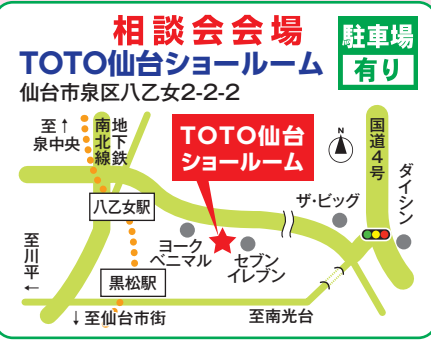

住宅リフォーム相談会

開催日 **4月1日(土)・2日(日)**
10:00~16:00

TOTO仙台ショールーム

仙台市泉区 八乙女2-2-2

宮城野原店でも同時開催(ご予約優先) 仙台市宮城野区 銀杏町7-35-1F

ご来場、お電話お見積りご依頼の方に
もれなく**50,000円分**の
工事券をプレゼント!!
(70万円以上のご成約でご利用できます。
4月30日までのお見積りのご依頼に限ります。)

ご来場予約の方に
クオカード**1,000円**
プレゼント!!
(お席をご準備させて頂きます。
お見積りのご訪問時にお渡し致します。)