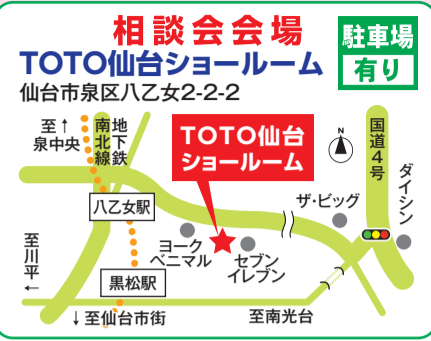

住宅リフォーム相談会

開催日 **3月4日(土)・5日(日)**
10:00~16:00

TOTO仙台ショールーム

仙台市泉区 八乙女2-2-2

宮城野原店でも同時開催(ご予約優先) 仙台市宮城野区 銀杏町7-35-1F

ご来場、お電話お見積りご依頼の方に
もれなく**50,000円分**の
工事券をプレゼント!!
(70万円以上のご成約でご利用できます。
3月15日までのお見積りのご依頼に限ります。)

ご来場予約の方に
クオカード**1,000円**
プレゼント!!
(お席をご準備させて頂きます。
お見積りのご訪問時にお渡し致します。)