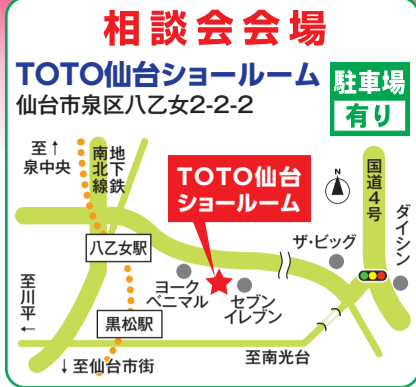

新春初売り

お見積り無料

開催日 **1月14日(土)・15日(日)** 10:00 ~ 16:00

会場 **TOTO仙台ショールーム** 仙台市泉区八乙女2-2-2
宮城野原店でも同時開催(ご予約優先) 仙台市宮城野区銀杏町7-35-1F

ご来場、お電話お見積りご依頼の方に
もれなく **50,000円**の
工事券をプレゼント!!
(100万円以上のご成約で、ご利用できます。
1月25日までのお見積りご依頼に限ります。)