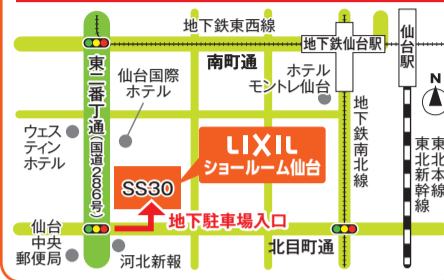

※広告の有効期日は7月末日となります。
※掲載写真はイメージです。
※表示価格に諸経費・消費税は含まれておりません。

**リフォームするなら
今がチャンス**
住宅ストック循環支援制度

エコリフォーム補助金額
最大30万円 ※耐震改修を伴う場合は最大45万円
申請期間 平成29年 9月 7日まで
工事対象期間 平成29年12月31日まで
※この制度は国の予算がなくなり次第終了となります。詳しくはお問い合わせください。

リフォームローン
金利0% 最長60回まで
●お申込期間 2017年7月末日まで
●ローンをお申し込みの方は事前にご相談ください

浴室まるごとパック

システムバス
LIXIL アライズ
TOTO サザナ
クリナップ ユアリス

例:0.75坪サイズ **68.4万円**
例:1坪サイズ **73万円**

大特価 68万円 (工事費込)

解体処分、給排水工事、土間コンクリ組立て、電気工事、内装工事

台所まるごとパック

システムキッチン
LIXIL シェラ
TOTO ミツテ
クリナップ ラクエラ

例:1型2550 **60.1万円**

大特価 55万円 (工事費込)

解体処分、給排水工事組立て、電気工事、内装工事

洗面所まるごとパック

シャンプードレッサー W750
LIXIL ピアラ
TOTO サクア

14.6万円 (工事費込)

解体処分、給排水工事取付け、内装工事

トイレまるごとパック

ウォシュレット付トイレ・壁リモコン
LIXIL アメージュZ
TOTO ピュアレストQR

18.9万円 (工事費込)

解体処分、給排水工事取付け、内装工事

水まわり4点パック

大特価 156.5万円 (すべて工事費込)

さらに今なら 4点パックご成約の方にリビングの天井・壁クロス張替もサービス(12畳まで・先着10名様)

屋根・外壁デザイン塗装

一戸建てからアパート・マンション・ビルまで 屋根・外壁が「美しく丈夫」によみがえる!!

ALESCO 関西ペイント株式会社 ●●● 日本ペイント株式会社

家まるごと納得パック 最高級シリコン塗装(セラミック)

高圧洗浄・屋根・外壁(3回塗り)、雨樋、軒天、破風水切、雨押さえ板金、棟包み板金、胴差し塗装足場養生ネット込。
※吹抜け・バルコニー等は別途坪数計算になります。

総建坪(1階・2階の床面積) **30坪** 以上 **63.0万円**
30坪未満は一律63.0万円

総建坪 **35坪** **73.5万円** 総建坪 **40坪** **84.0万円**

AGC コーテック株式会社 洗練された外観に生まれ変わって入居率アップ! 経済的! 満室にするには「コツ」があります。

高耐久性パック 最高級フッ素塗装

- ●驚きの耐久年数20年(使用塗料:ルミステージ)
- ●屋根・外壁 メーカー最長10年保証

総建坪 **30坪** **111.0万円**

※ご希望があれば工程(下塗り・中塗り・上塗り)ごとに色を変えて施工いたします。[屋根・外壁] ※工程ごとの確認が明確になり、ご不在でも安心いただけます。

マンション改装パック

リノベーションのご提案
自由な間取りに変更
内装や設備を一新

水廻り4点入替
天井・壁クロス貼替
フロア工事等

例:60m² **305.4万円**

和室(6帖) → 洋室(6帖)改築
天井・壁クロス貼・クローゼット
替床フロア工事(下地込み) **35万円**

新築同様にまるごとパック

水廻り4点入替
天井・壁クロス貼替
フロア工事
屋根塗装
外壁塗装等

例:25坪 **488.5万円**

洋室(6帖)増築 **150.1万円**

屋根工事 20坪 **41.1万円**~
外壁工事 20坪 **57.6万円**~
防水工事 1m² **5,400円**~
雨樋工事 1m **1,620円**~
雨漏り補修 1カ所 **5,400円**~
エクステリア・電気工事
解体工事・太陽光発電も承っております。

株式会社松田会、医療法人松田会様のご信頼をいただき
寺岡デイサービスセンターに続き鶴ヶ谷デイサービスセンター
泉パークタウンデイサービスセンター、ご系列の
コンビニの施工にも携わっております。

鶴ヶ谷デイサービスセンター
コンビニ建築を施工致しました。

泉パークタウンデイサービスセンター
トレーニング ラウンジ

(株)共栄住宅サービスは「松田会」様の指定工事店です。

バリアフリーへのご提案
※介護保険による住宅改修費申請のご相談なども承っております。

大特価 Rinnai ガス給湯器
都市ガス対応(20号以上)
ECOジョーズ

壁掛けタイプ 20号 メーカー希望小売価格の **70%引き** (工事費込)
定価 **319,000円** (リモコン別途) → **142,000円**

おかげさまで30周年 共栄住宅サービス 検索

株式会社 共栄住宅サービス

いろいろな良い工事
0120-16-4152
本店 仙台市青葉区南吉成2-17-8 TEL022-278-8184 FAX022-278-8186
営業時間/9:00~17:00 休業日/日曜・祝日・夏季・年末年始

いろいろな良い仕事
0120-16-4145 (宮城県運転免許センター向かい)
東店 仙台市泉区市名坂字原田150-1F TEL022-342-1773 FAX022-342-1775
営業時間/9:00~17:00 休業日/水曜・夏季・年末年始

お客様の「よろこび」が私達の「しあわせ」です。

皆様のご愛顧を賜り、おかげさまで30周年を迎えることができました。本年も社員一同より一層の誠意と向上に努めてまいりますので何卒宜しくお願い申し上げます。

代表取締役 竹内 義明

- ●特定建設業(特-28)第16999号
- ●一級建築士事務所(第16310208号)
- ●塗装工事業(般-24)第16999号
- ●電気工事業(般-25)第16999号
- ●仙台市指名契約業者
- ●仙台市介護保険住宅改修事業者
- ●福祉住環境コーディネーター
- ●東北電力電化普及協力店[エルパルショップ]
- ●仙台市ガス局willの会員
- ●TOTOリモデルクラブ加盟店
- ●LIXILリフォームネット登録店
- ●クリナップ水まわり工房会員店