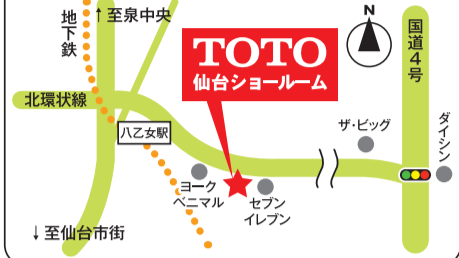

TOTO リフォーム相談会

ショールーム

開催日 **10月1日(土)・2日(日)** 10:00~16:00

会場 **TOTO 仙台ショールーム**
(仙台市泉区八乙女2-2-2 ☎0120-43-1010)

- ●ご成約特典は、11月末日までに
  ご成約いただいた方に限ります。
- ●当日来店いただけない方でも
  お気軽にお電話でご相談ください。

今がおすすめ!
リフォームローン
金利0%

「金利・分割手数料が無料」
お申込み期間 2016年12月末日
(2017年3月末日までに工事完了)
お支払い回数 最長60回まで
例:お申込み金額 90万円の場合
月々15,000円×60回

※ローンをご利用の際は所定の条件・物件審査があります。ご希望の方は事前にご相談ください。
※掲載写真はイメージです。

相談会会場

TOTO 仙台ショールーム **駐車場有り**
仙台市泉区八乙女2-2-2

※広告の有効期日は11月末日となります。

お読みください ※掲載金額に「諸経費」は含まれておりません。 ※お住まいの状況により表示金額と異なる場合があります。 ※諸事情により掲載のリフォーム工事ができない場合がありますことをご了承ください。 ※施工期間中のお茶出しはご遠慮させていただいております。

お見積り無料 ※表示価格はすべて税込みです。

浴室まるごとパック

システムバス
TOTO サザナ
LIXIL アライズ
クハナック ユアサス

例:0.75坪サイズ **68.4万円**
例:1坪サイズ **73万円**

工事費込

ご成約プレゼント
浴室暖房換気乾燥機

解体処分、給排水工事
土間コンクリ、組立て
電気工事、内装工事

台所まるごとパック

システムキッチン
TOTO ミツテ
LIXIL シエラ
クハナック ラクセラ

例:1型2550 **60.1万円**

工事費込

ご成約プレゼント
Siセンサーガスコンロ
または
お手入れ簡単換気扇

解体処分、給排水工事
組立て、電気工事
内装工事

洗面所まるごとパック

シャンプードレッサー W750
TOTO サクア
LIXIL ピアラ

例:1型 **14.6万円**

工事費込

ご成約プレゼント
タオル掛け

解体処分
給排水工事
取付け、内装工事

トイレまるごとパック

ウォシュレット付トイレ・壁リモコン
TOTO ピュアレストQR
LIXIL アメージュZ

例:1型 **18.9万円**

工事費込

ご成約プレゼント
紙巻器

解体処分
給排水工事
取付け、内装工事

水まわり 4点パック

すべて
工事費込 **158.9万円**~

水まわり4点パック
ご成約の方に上記の
4点すべてプレゼント

さらに今なら リビングの天井
壁クロス張替サービス
(12畳まで・先着10名様)

保証金0円
水まわり商品
最長10年保証
(上記4点)

ご成約プレゼント

11月末日までに塗装工事50万円以上ご成約の
方にクオカード10,000円進呈!!